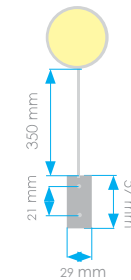

LED 2,8 W ≈ 20 W

Alimentation Voltage	9 - 30 VDC
Consommation Consumption	2.8 W hors USB 2.8 W USB off
Puissance Power	135 lm/80 lm
Couleur Colour	3100 K Blanc chaud + rouge 3100 K Warm white + red
Matériaux Material	Aluminium + PMMA Aluminium + PMMA
Angle Beam angle	120°
Fourni avec Supplied with	10 cm de fil électrique 10 cm of electrical wire
Option Option	Port USB A ou USB C 3 A max USB A or USB C port 3 A max
Réglages Settings	Gradable Dimmable
Gaine néoprène flexible Flex arm neoprene tubing	Noire 01689 / Marron 01690 Black 01689 / Brown 01690
Montage Mounting	Fixation par 2 vis fournies 2 included screws installation
Poids Weight	170 g
Garantie Warranty	2 ans 2 years

Information :

Lampe de table à cartes à DIFFUSION LARGE.

Information:

Chart table lamp with LARGE BEAM DIFFUSION.

Alimentation Voltage	9 - 30 VDC
Consommation Consumption	2.8 W hors USB 2.8 W USB off
Puissance Power	135 lm/80 lm
Couleur Colour	3100 K Blanc chaud + rouge 3100 K Warm white + red
Matériaux Material	Aluminium + PMMA Aluminium + PMMA
Angle Beam angle	120°
Fourni avec Supplied with	10 cm de fil électrique 10 cm of electrical wire
Port USB C USB C port	Quick charge 3 A max 3 A max Quick charge
Réglages Settings	Gradable Dimmable
Gaine néoprène flexible Flex arm neoprene tubing	Noire 01689 / Marron 01690 Black 01689 / Brown 01690
Montage Mounting	Fixation par 2 vis fournies 2 included screws installation
Poids Weight	170 g
Garantie Warranty	2 ans 2 years

01387/01388

01827/01828

Information :

Lampe de table à cartes à DIFFUSION LARGE. Le pied pour fixation verticale offre une meilleure résistance aux mouvements du bateau avec le départ du flexible vertical comme quand il est monté contre un cloison.

Information:

Chart table lamp with LARGE BEAM DIFFUSION. The vertical mount fitting ensures a better resistance with the start of the arm being always vertical as when mounted against a bulkhead.