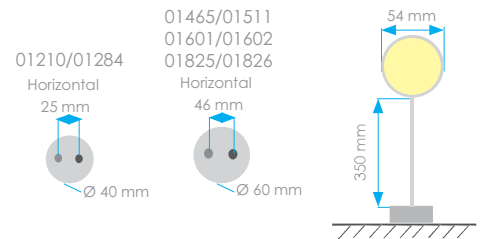

LED 2,8 W ≈ 20 W

Alimentation Voltage	9 - 30 VDC
Consommation Consumption	2.8 W hors USB 2.8 W USB off
Puissance Power	135 lm/80 lm
Couleur Colour	3100 K Blanc chaud + rouge 3100 K Warm white + red
Matériaux Material	Aluminium + PMMA Aluminium + PMMA
Angle Beam angle	120°
Fourni avec Supplied with	10 cm de fil électrique 10 cm of electrical wire
Option Option	Port USB A ou USB C 3 A max USB A or USB C port 3 A max
Réglages Settings	Gradable Dimmable
Gaine néoprène flexible Flex arm neoprene tubing	Noire 01689 / Marron 01690 Black 01689 / Brown 01690
Montage Mounting	Fixation par 2 vis fournies 2 included screws installation
Poids Weight	170 g
Garantie Warranty	2 ans 2 years

Fixation horizontale / Horizontal fitting

Description Description	Sans USB No USB Ø 40 mm	Sans USB No USB Ø 60 mm	Avec USB A With USB A Ø 60 mm	Avec USB C With USB C Ø 60 mm
Inox poli Polished stainless steel	01210	01601	01465	01825
Aluminium noir Matt black aluminium	01284	01602	01511	01826
Option	Gaine néoprène flexible Noire Black flex arm neoprene tubing			01689
Option	Gaine néoprène flexible marron Brown flex arm neoprene tubing			01690

Information :

Lampe de table à cartes à DIFFUSION LARGE.

Information:

Chart table lamp with LARGE BEAM DIFFUSION.

Alimentation Voltage	9 - 30 VDC
Consommation Consumption	2.8 W hors USB 2.8 W USB off
Puissance Power	135 lm/80 lm
Couleur Colour	3100 K Blanc chaud + rouge 3100 K Warm white + red
Matériaux Material	Aluminium + PMMA Aluminium + PMMA
Angle Beam angle	120°
Fourni avec Supplied with	10 cm de fil électrique 10 cm of electrical wire
Port USB C USB C port	Quick charge 3 A max 3 A max Quick charge
Réglages Settings	Gradable Dimmable
Gaine néoprène flexible Flex arm neoprene tubing	Noire 01689 / Marron 01690 Black 01689 / Brown 01690
Montage Mounting	Fixation par 2 vis fournies 2 included screws installation
Poids Weight	170 g
Garantie Warranty	2 ans 2 years