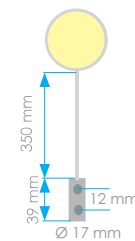

Fixation verticale / Vertical fitting

Description Description	Sans USB C No USB C	Avec USB C With USB C
Inox poli Polished stainless steel	01387	01827
Aluminium noir Matt black aluminium	01388	01828
Option Gaine néoprène flexible Noire Black flex arm neoprene tubing		01689
Option Gaine néoprène flexible marron Brown flex arm neoprene tubing		01690

01387/01388