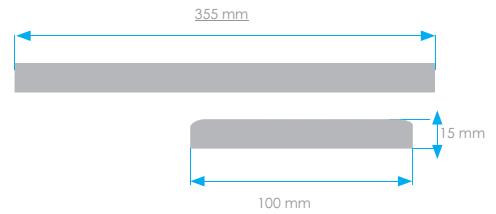

Facile à installer
Easy to install

Consommation électrique Power consumption	10 W
Puissance Power	1600 lumen
Couleur Colour	4000 K Blanc neutre 4000 K Neutral white
Angle de diffusion Beam angle	120°
Matériaux Material	PC+ ABS
Indice d'étanchéité Waterproof rating	IP67
Poids (sans secours) Weight (without backup)	500 g
Dimensions Dimensions	L 355 x l 100 x H 15 mm
Fourni avec Supplied with	4 vis de fixation + 5 m de câble 4 mounting screws + 5 m cable
Garantie Warranty	2 ans 2 years
Températures supportées Withstands temperatures	-25°C à +70°C -25°C to +70°C

	Description Description	Alim. Voltage	Hertz Hertz	Réf. Ref.
●	Plafonnier 10W 10W Downlight	24-30 VDC	-	01644
●	Plafonnier 10W avec inter.+gradateur 10W Downlight with switch + dimmer	24-30 VDC	-	01653
●	Plafonnier 10W avec secours 10W Downlight with backup	24-30 VDC	-	01686
●	Plafonnier 10W 10W Downlight	225-260 VAC	50Hz	01643
●	Plafonnier 10W avec secours 10W Downlight with backup	225-260 VAC	50Hz	01685
●	Plafonnier 10W 10W Downlight	225-260 VAC	60Hz	01692
●	Plafonnier 10W avec secours 10W Downlight with backup	225-260 VAC	60Hz	01693