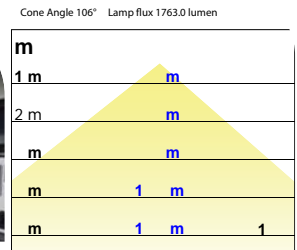

Facile à installer
Easy to install

Consommation électrique Power consumption	10 W
Puissance Power	1600 lumen
Couleur Colour	4000 K Blanc neutre 4000 K Neutral white
Angle de diffusion Beam angle	120°
Matériaux Material	PC+ ABS
Indice d'étanchéité Waterproof rating	IP67
Poids (sans secours) Weight (without backup)	500 g
Dimensions Dimensions	L 355 x l 100 x H 15 mm
Fourni avec Supplied with	4 vis de fixation + 5 m de câble 4 mounting screws + 5 m cable
Garantie Warranty	2 ans 2 years
Températures supportées Withstands temperatures	-25°C à +70°C -25°C to +70°C

	Description Description	Alim. Voltage	Hertz Hertz	Réf. Ref.
●	Plafonnier 10W 10W Downlight	24-30 VDC	-	01644
●	Plafonnier 10W avec inter.+gradateur 10W Downlight with switch + dimmer	24-30 VDC	-	01653
●	Plafonnier 10W avec secours 10W Downlight with backup	24-30 VDC	-	01686
●	Plafonnier 10W 10W Downlight	225-260 VAC	50Hz	01643
●	Plafonnier 10W avec secours 10W Downlight with backup	225-260 VAC	50Hz	01685
●	Plafonnier 10W 10W Downlight	225-260 VAC	60Hz	01692
●	Plafonnier 10W avec secours 10W Downlight with backup	225-260 VAC	60Hz	01693