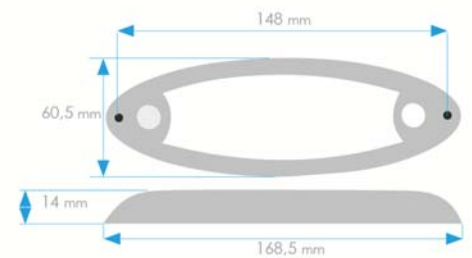

## REGLETTE À LED / LED CABIN DOWNLIGHT

Interrupteur poussoir bleu  
Blue push switch

Alimentation Power supply	Puiss.lumineuse Lighting Power	Couleur Colour	Poids Weight	Angle diffusion Beam angle	Consommation Consumption	Avec interrupteur With switch
10-30 VDC	300 lm	4000 K Blanc neutre 4000 K Neutral white	110 g	120°	3,5 W	01572

### Descriptif technique :

#### Régllette éclairage blanc neutre, étanche IP67.

Extra plate, avec interrupteur poussoir.  
Livré avec 10 cm de câble et 2 vis.