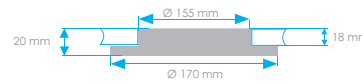

Consommation électrique Power consumption	12 W / 18 W
Puissance Power	700 / 1500 lumen
Couleur Colour	4000 K Blanc neutre 4000 K Neutral white
Angle de diffusion Beam angle	120°
Matériaux Material	Aluminium + PMMA
Indice d'étanchéité Waterproof rating	IP20
Fourni avec Supplied with	Alimentation Led driver
Garantie Warranty	2 ans 2 years
Températures supportées Withstands temperatures	-25°C à +55°C -25°C to +55°C

01552
01551
01505
01448

01898

01448
01551

01505
01552

	Description Description	Alim. Voltage	Puissance Power	Poids Weight	Conso. Cons.	Diamètre Diameter	Réf. Ref.
	Plafonnier rond 12W 12W Downlight	24 VDC	700 lm	300 g	12 W	Ø 170 mm	01552
	Plafonnier rond 18W 18W Downlight	24 VDC	1500 lm	450 g	18 W	Ø 218 à/to 225 mm	01551
	Plafonnier rond 12W 12W Downlight	225-260 VAC	700 lm	300 g	12 W	Ø 170 mm	01505
	Plafonnier rond 12W Rouge Red 12W Downlight	225-260 VAC	700 lm	450 g	12 W	Ø 170 mm	01898
	Plafonnier rond 18W 18W Downlight	225-260 VAC	1500 lm	450 g	18 W	Ø 218 à/to 225 mm	01448

01552 - 01505

Cone Angle 49.26° Lamp flux 1499.994 lumen

m	Ø	Lux
0.60 m	1.39 m	1892.958
1.20 m	2.79 m	473.240
1.80 m	4.18 m	210.329
2.40 m	5.57 m	118.310
3.00 m	6.97 m	75.718

01551 - 01448

Cone Angle 49.26° Lamp flux 799.994 lumen

m	Ø	Lux
0.60 m	1.39 m	1009.578
1.20 m	2.79 m	252.394
1.80 m	4.18 m	112.175
2.40 m	5.57 m	63.099
3.00 m	6.97 m	40.383