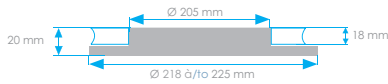

Consommation électrique Power consumption	12 W / 18 W
Puissance Power	700 / 1500 lumen
Couleur Colour	4000 K Blanc neutre 4000 K Neutral white
Angle de diffusion Beam angle	120°
Matériaux Material	Aluminium + PMMA
Indice d'étanchéité Waterproof rating	IP20
Fourni avec Supplied with	Alimentation Led driver
Garantie Warranty	2 ans 2 years
Températures supportées Withstands temperatures	-25°C à +55°C -25°C to +55°C

01552
01551
01505
01448

01898

01448
01551

01505
01552

	Description Description	Alim. Voltage	Puissance Power	Poids Weight	Conso. Cons.	Diamètre Diameter	Réf. Ref.
	Plafonnier rond 12W 12W Downlight	24 VDC	700 lm	300 g	12 W	Ø 170 mm	01552
	Plafonnier rond 18W 18W Downlight	24 VDC	1500 lm	450 g	18 W	Ø 218 à/to 225 mm	01551
	Plafonnier rond 12W 12W Downlight	225-260 VAC	700 lm	300 g	12 W	Ø 170 mm	01505
	Plafonnier rond 12W Rouge Red 12W Downlight	225-260 VAC	700 lm	450 g	12 W	Ø 170 mm	01898
	Plafonnier rond 18W 18W Downlight	225-260 VAC	1500 lm	450 g	18 W	Ø 218 à/to 225 mm	01448

01552 - 01505

Cone Angle 49.26° Lamp flux 1499.994 lumen

m	Ø	Lux
0.60 m	1.39 m	1892.958
1.20 m	2.79 m	473.240
1.80 m	4.18 m	210.329
2.40 m	5.57 m	118.310
3.00 m	6.97 m	75.718

01551 - 01448

Cone Angle 49.26° Lamp flux 799.994 lumen

m	Ø	Lux
0.60 m	1.39 m	1009.578
1.20 m	2.79 m	252.394
1.80 m	4.18 m	112.175
2.40 m	5.57 m	63.099
3.00 m	6.97 m	40.383