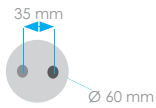

LED 1,5 W ≈ 20 W

USB A or
 USB Type-C
 QUICK CHARGE

01411

01459

Alimentation Voltage	9 - 30 VDC
Consommation Consumption	1.5 W hors USB 1.5 W USB off
Matériaux Material	Verre + Zamak Zamak + Glass
Puissance Power	110 lm
Couleur Colour	3100 K Blanc chaud 3100 K Warm white
Angle Beam angle	120°
Fourni avec Supplied with	10 cm de fil électrique 10 cm of electrical wire
Option Option	Port USB A ou USB C 3 A max USB A or USB C port 3 A max
Montage Mounting	Fixation par 2 vis fournies 2 included screws installation
Poids Weight	225 g
Garantie Warranty	2 ans 2 years

	Alimentation Voltage	Puissance Power	Avec inter. With switch	Inter+USB A Switch+USB A	Inter+USB C Switch+USB C
	9-30 VDC	110 lm	01411	01459	01820

Information :

Lampe de cabine d'ambiance. DIFFUSION LARGE.

Information :

Cabin lamp with a LARGE LIGHT DIFFUSION.