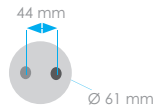

LED 1,5 W ≈ 20 W

USB A or
 USB Type-C
 QUICK CHARGE

01411

01459

Alimentation Voltage	9 - 30 VDC
Consommation Consumption	1.5 W hors USB 1.5 W USB off
Matériaux Material	Verre + Zamak Zamak + Glass
Puissance Power	110 lm
Couleur Colour	3100 K Blanc chaud 3100 K Warm white
Angle Beam angle	120°
Fourni avec Supplied with	10 cm de fil électrique 10 cm of electrical wire
Option Option	Port USB A ou USB C 3 A max USB A or USB C port 3 A max
Montage Mounting	Fixation par 2 vis fournies 2 included screws installation
Poids Weight	225 g
Garantie Warranty	2 ans 2 years

	Alimentation Voltage	Puissance Power	Avec inter. With switch	Inter+USB A Switch+USB A	Inter+USB C Switch+USB C
	9-30 VDC	110 lm	01411	01459	01820

Information :

Lampe de cabine d'ambiance. DIFFUSION LARGE.

Information :

Cabin lamp with a LARGE LIGHT DIFFUSION.