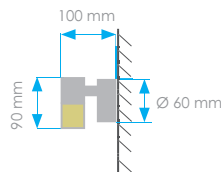

LED 1,5 W ≈ 20 W

USB A or
 USB Type-C
 QUICK CHARGE

01411

01459

Alimentation Voltage	9 - 30 VDC
Consommation Consumption	1.5 W hors USB 1.5 W USB off
Matériaux Material	Verre + Zamak Zamak + Glass
Puissance Power	110 lm
Couleur Colour	3100 K Blanc chaud 3100 K Warm white
Angle Beam angle	120°
Fourni avec Supplied with	10 cm de fil électrique 10 cm of electrical wire
Option Option	Port USB A ou USB C 3 A max USB A or USB C port 3 A max
Montage Mounting	Fixation par 2 vis fournies 2 included screws installation
Poids Weight	225 g
Garantie Warranty	2 ans 2 years

	Alimentation Voltage	Puissance Power	Avec inter. With switch	Inter+USB A Switch+USB A	Inter+USB C Switch+USB C
	9-30 VDC	110 lm	01411	01459	01820

Information :

Lampe de cabine d'ambiance. DIFFUSION LARGE.