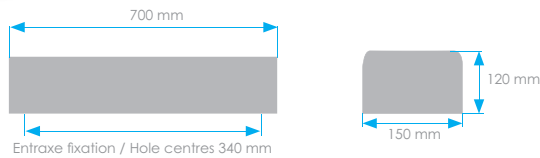

Consommation électrique Power consumption	18 W / 23 W
Puissance Power	3000 lumen
Couleur Colour	4000 K Blanc neutre 4000 K Neutral white
Angle de diffusion Beam angle	120°
Matériaux Material	Inox + PMMA Stainless Steel + PMMA
Indice d'étanchéité Waterproof rating	IP65
Poids Weight	1900 g
Dimensions Dimensions	L 700 x l 150 x H 120 mm
Fourni avec Supplied with	2 presses étoupes 2 cable glands
Garantie Warranty	2 ans 2 years
Températures supportées Withstands temperatures	-25°C à +70°C -25°C to +70°C

	Alim. Voltage	Hertz Hertz	Description Description	Conso. Cons.	Réf. Ref.
	24-30 VDC	-	Plafonnier INOX 36W 36W S/S Downlight	23 W	01406
	225-260 VAC	50 Hz	Plafonnier INOX 36W 36W S/S Downlight	18 W	01407
	225-260 VAC	50 Hz	Plafonnier INOX 36W + secours 230V 36W S/S Downlight + 230V backup	18 W	01756
	225-260 VAC	60 Hz	Plafonnier INOX 36W 36W S/S Downlight	18 W	01682
	24-30 VDC	-	Option secours 140 lm 140 lm backup lighting option	3.9 W	01341