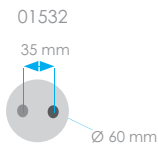

LED 1,3 W ≈ 10 W

USB A or  
**USB Type-C**  
 QUICK CHARGE

Alimentation Voltage	9 - 30 VDC
Consommation Consumption	1.3 W hors USB 1.3 W USB off
Matériaux Material	Zamak Zamak
Puissance Power	90 lm
Couleur Colour	3100 K Blanc chaud 3100 K Warm white
Angle Beam angle	40°
Fourni avec Supplied with	10 cm de fil électrique 10 cm of electrical wire
Option Option	Port USB A ou USB C 3 A max USB A or USB C port 3 A max
Montage Mounting	Fixation par 2 vis fournies 2 included screws installation
Poids Weight	170 g
Garantie Warranty	2 ans 2 years

	Alimentation Voltage	Puissance Power	Avec inter. With switch	Inter+USB A Switch+USB A	Inter+USB C Switch+USB C
	9-30 VDC	90 lm	01532	01533	01819

Information :

Lampe de cabine DIRECTIONNELLE. Faisceau 40° idéal pour la lecture.

Information :

Cabin lamp with a DIRECTIONAL light 40° beam angle ideal for reading.