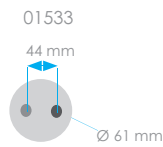

LED 1,3 W ≈ 10 W

USB A or  
**USB Type-C**  
 QUICK CHARGE

Alimentation Voltage	9 - 30 VDC
Consommation Consumption	1.3 W hors USB 1.3 W USB off
Matériaux Material	Zamak Zamak
Puissance Power	90 lm
Couleur Colour	3100 K Blanc chaud 3100 K Warm white
Angle Beam angle	40°
Fourni avec Supplied with	10 cm de fil électrique 10 cm of electrical wire
Option Option	Port USB A ou USB C 3 A max USB A or USB C port 3 A max
Montage Mounting	Fixation par 2 vis fournies 2 included screws installation
Poids Weight	170 g
Garantie Warranty	2 ans 2 years

	Alimentation Voltage	Puissance Power	Avec inter. With switch	Inter+USB A Switch+USB A	Inter+USB C Switch+USB C
	9-30 VDC	90 lm	01532	01533	01819

Information :

Lampe de cabine DIRECTIONNELLE. Faisceau 40° idéal pour la lecture.

Information :

Cabin lamp with a DIRECTIONAL light 40° beam angle ideal for reading.