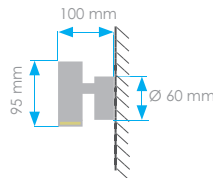

LED 1,3 W ≈ 10 W

USB A or  
**USB Type-C**  
 QUICK CHARGE

Alimentation Voltage	9 - 30 VDC
Consommation Consumption	1.3 W hors USB 1.3 W USB off
Matériaux Material	Zamak Zamak
Puissance Power	90 lm
Couleur Colour	3100 K Blanc chaud 3100 K Warm white
Angle Beam angle	40°
Fourni avec Supplied with	10 cm de fil électrique 10 cm of electrical wire
Option Option	Port USB A ou USB C 3 A max USB A or USB C port 3 A max
Montage Mounting	Fixation par 2 vis fournies 2 included screws installation
Poids Weight	170 g
Garantie Warranty	2 ans 2 years

	Alimentation Voltage	Puissance Power	Avec inter. With switch	Inter+USB A Switch+USB A	Inter+USB C Switch+USB C
	9-30 VDC	90 lm	01532	01533	01819

Information :

Lampe de cabine DIRECTIONNELLE. Faisceau 40° idéal pour la lecture.

Information :

Cabin lamp with a DIRECTIONAL light 40° beam angle ideal for reading.