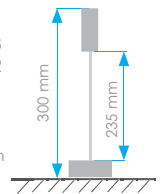

LED 1 W ≈ 10 W

01177
01461
01821

01593
01594
01822

Gaine néoprène flexible
Flex arm neoprene tubing

USB A or USB Type-C QUICK CHARGE

Alimentation Voltage	9-30 VDC
Consommation Consumption	1 W hors USB 1 W USB off
Puissance Power	100 lm
Couleur Colour	3100 K Blanc chaud 3100 K Warm white
Angle Beam angle	10°
Fourni avec Supplied with	10 cm de fil électrique 10 cm of electrical wire
Option Option	Port USB A ou USB C 3 A max USB A or USB C port 3 A max
Gaine néoprène flexible Flex arm neoprene tubing	Noire 01689 / Marron 01690 Black 01689 / Brown 01690
Montage Mounting	Fixation par 2 vis fournies 2 included screws installation
Poids Weight	120 g
Garantie Warranty	2 ans 2 years

Fixation horizontale / Horizontal fitting

	Alim. Voltage	Puissance Power	Matériau Material	Sans inter. No switch	Avec inter. With switch	Inter+USB A Switch+USB A	Inter+USB C Switch+USB C
	9-30 VDC	100 lm	Aluminium argent Silver aluminium	01139	01177	01461	01821
	9-30 VDC	100 lm	Aluminium noir Matt black aluminium		01593	01594	01822
Option					Gaine néoprène flexible Noire Black flex arm neoprene tubing		01689
Option					Gaine néoprène flexible marron Brown flex arm neoprene tubing		01690

Information :

Lampe de cabine flexible avec FAISCEAU TRÈS ÉTROIT. Idéal pour la lecture.

Information :

Flexible cabin lamp with a VERY NARROW BEAM. Perfect for reading at night.

Alimentation Voltage	9-30 VDC
Consommation Consumption	1 W hors USB 1 W USB off
Puissance Power	100 lm
Couleur Colour	3100 K Blanc chaud 3100 K Warm white
Angle Beam angle	10°
Fourni avec Supplied with	10 cm de fil électrique 10 cm of electrical wire
Port USB C USB C port	Quick charge 3 A max 3 A max Quick charge
Gaine néoprène flexible Flex arm neoprene tubing	Noire 01689 / Marron 01690 Black 01689 / Brown 01690
Montage Mounting	Fixation par 2 vis fournies 2 included screws installation
Poids Weight	120 g
Garantie Warranty	2 ans 2 years
Interrupteur Switch	Gradateur intégré Built in dimmer