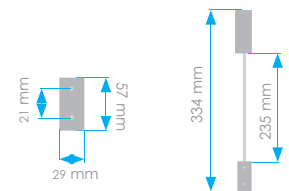

Fixation verticale / Vertical fitting

	Alim. Voltage	Puissance Power	Matériau Material	Sans inter. No switch	Avec inter. With switch	Inter+USB C Switch+USB C
	9-30 VDC	100 lm	Aluminium argent Silver aluminium	01831	01853	01855
	9-30 VDC	100 lm	Aluminium noir Matt black aluminium	01832	01854	01856
	Option		Gaine néoprène flexible Noire Black flex arm neoprene tubing			01689
	Option		Gaine néoprène flexible marron Brown flex arm neoprene tubing			01690