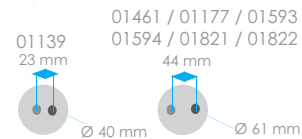

LED 1 W ≈ 10 W

01177
01461
01821

01593
01594
01822

Gaine néoprène flexible
Flex arm neoprene tubing

USB A or USB Type-C QUICK CHARGE

Alimentation Voltage	9-30 VDC
Consommation Consumption	1 W hors USB 1 W USB off
Puissance Power	100 lm
Couleur Colour	3100 K Blanc chaud 3100 K Warm white
Angle Beam angle	10°
Fourni avec Supplied with	10 cm de fil électrique 10 cm of electrical wire
Option Option	Port USB A ou USB C 3 A max USB A or USB C port 3 A max
Gaine néoprène flexible Flex arm neoprene tubing	Noire 01689 / Marron 01690 Black 01689 / Brown 01690
Montage Mounting	Fixation par 2 vis fournies 2 included screws installation
Poids Weight	120 g
Garantie Warranty	2 ans 2 years

Fixation horizontale / Horizontal fitting

	Alim. Voltage	Puissance Power	Matériau Material	Sans inter. No switch	Avec inter. With switch	Inter+USB A Switch+USB A	Inter+USB C Switch+USB C
	9-30 VDC	100 lm	Aluminium argent Silver aluminium	01139	01177	01461	01821
	9-30 VDC	100 lm	Aluminium noir Matt black aluminium		01593	01594	01822
Option					Gaine néoprène flexible Noire Black flex arm neoprene tubing		01689
Option					Gaine néoprène flexible marron Brown flex arm neoprene tubing		01690

Information :

Lampe de cabine flexible avec FAISCEAU TRÈS ÉTROIT. Idéal pour la lecture.

Information :

Flexible cabin lamp with a VERY NARROW BEAM. Perfect for reading at night.

Alimentation Voltage	9-30 VDC
Consommation Consumption	1 W hors USB 1 W USB off
Puissance Power	100 lm
Couleur Colour	3100 K Blanc chaud 3100 K Warm white
Angle Beam angle	10°
Fourni avec Supplied with	10 cm de fil électrique 10 cm of electrical wire
Port USB C USB C port	Quick charge 3 A max 3 A max Quick charge
Gaine néoprène flexible Flex arm neoprene tubing	Noire 01689 / Marron 01690 Black 01689 / Brown 01690
Montage Mounting	Fixation par 2 vis fournies 2 included screws installation
Poids Weight	120 g
Garantie Warranty	2 ans 2 years
Interrupteur Switch	Gradateur intégré Built in dimmer