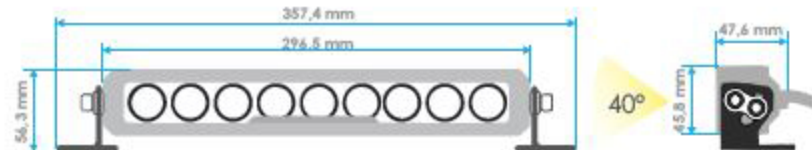

25 W

01780

45 W

01781

Consommation électrique Power consumption	25 W / 45 W
Alimentation Voltage	12 - 36VDC
Puissance Power	1500 lm / 3000 lm
Couleur Colour	6000 K Blanc froid 6000 K Cool white
Angle de diffusion Beam angle	40°
Matériaux Material	Alu. + PC + Inox Alu. + PC + Stainless steel
Indice d'étanchéité Waterproof rating	IP67
Fourni avec Supplied with	30 cm de câble 30 cm cable
Garantie Warranty	2 ans 2 years
Températures supportées Withstands temperatures	-25°C à +80°C -25°C to +80°C

	Alim. Voltage	Conso. Cons.	Dimensions Dimensions	Couleur Colour	Réf. Ref.
	12-36 VDC	25 W	L 160 x l 53 x H 59 mm	6000 K Blanc froid 6000 K Cool white	01780
	12-36 VDC	45 W	L 357 x l 47 x H 56 mm	6000 K Blanc froid 6000 K Cool white	01781