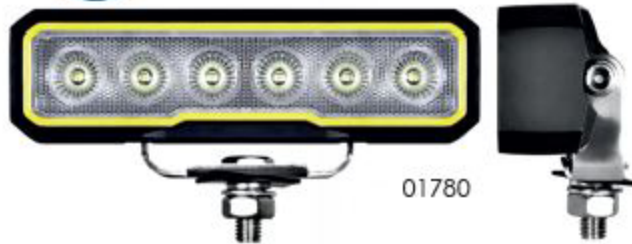

25 W

01780

45 W

01781

Consommation électrique Power consumption	25 W / 45 W
Alimentation Voltage	12 - 36VDC
Puissance Power	1500 lm / 3000 lm
Couleur Colour	6000 K Blanc froid 6000 K Cool white
Angle de diffusion Beam angle	40°
Matériaux Material	Alu. + PC + Inox Alu. + PC + Stainless steel
Indice d'étanchéité Waterproof rating	IP67
Fourni avec Supplied with	30 cm de câble 30 cm cable
Garantie Warranty	2 ans 2 years
Températures supportées Withstands temperatures	-25°C à +80°C -25°C to +80°C

	Alim. Voltage	Conso. Cons.	Dimensions Dimensions	Couleur Colour	Réf. Ref.
	12-36 VDC	25 W	L 160 x l 53 x H 59 mm	6000 K Blanc froid 6000 K Cool white	01780
	12-36 VDC	45 W	L 357 x l 47 x H 56 mm	6000 K Blanc froid 6000 K Cool white	01781