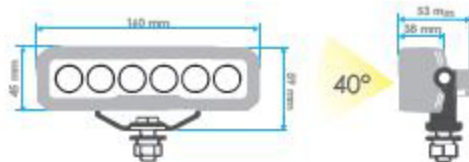

25 W

01780

45 W

01781

Consommation électrique Power consumption	25 W / 45 W
Alimentation Voltage	12 - 36VDC
Puissance Power	1500 lm / 3000 lm
Couleur Colour	6000 K Blanc froid 6000 K Cool white
Angle de diffusion Beam angle	40°
Matériaux Material	Alu. + PC + Inox Alu. + PC + Stainless steel
Indice d'étanchéité Waterproof rating	IP67
Fourni avec Supplied with	30 cm de câble 30 cm cable
Garantie Warranty	2 ans 2 years
Températures supportées Withstands temperatures	-25°C à +80°C -25°C to +80°C

	Alim. Voltage	Conso. Cons.	Dimensions Dimensions	Couleur Colour	Réf. Ref.
	12-36 VDC	25 W	L 160 x l 53 x H 59 mm	6000 K Blanc froid 6000 K Cool white	01780
	12-36 VDC	45 W	L 357 x l 47 x H 56 mm	6000 K Blanc froid 6000 K Cool white	01781