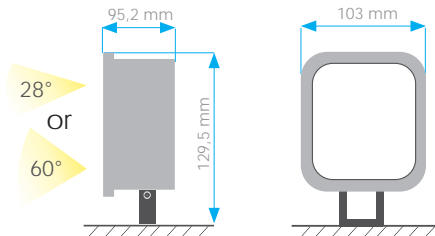

24 W

Ref. 01534
Ref. 01535

Ref. 01743
Ref. 01744

Alimentation Voltage	9-30 VDC
Puissance Power	2500 / 3800 / 4100 / 5200 lm
Couleur Colour	4000 K Blanc neutre 4000 K Neutral white
Matériaux Material	Aluminium + Inox Aluminium + Stainless steel
Indice d'étanchéité Waterproof rating	IP68
Fourni avec Supplied with	50 cm de câble 50 cm cable
Garantie Warranty	2 ans 2 years
Températures supportées Withstands temperatures	-40°C à +85°C -40°C to +85°C

36 W

Ref. 01536
Ref. 01537

Ref. 01676
Ref. 01677

43 W

Ref. 01538
Ref. 01539

Ref. 01745
Ref. 01746

	Puissance Power	Angle Angle	Conso. Cons.	Blanc White	Noir Black
	2500 lm	28°	24 W	01534	01743
	2500 lm	60°	24 W	01535	01744
	3800 lm	28°	36 W	01536	01676
	3800 lm	60°	36 W	01537	01677
	4100 lm	28°	43 W	01538	01745
	4100 lm	60°	43 W	01539	01746
	5200 lm	28°	55 W	01540	01747
	5200 lm	60°	55 W	01541	01748

55 W

Ref. 01540
Ref. 01541

Ref. 01747
Ref. 01748

Information :

Livré avec 0,5 mètre de câble et gaine thermorétractable adhésive. Longueur de câble supplémentaire disponible en option (ref. 01720).

Information :

Supplied with 0.5 meter of cable + adhesive heat shrink tubing. Additional cable length available as an option (ref. 01720).