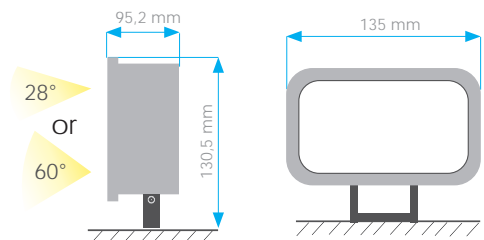

24 W

Ref. 01534
Ref. 01535

Ref. 01743
Ref. 01744

Alimentation Voltage	9-30 VDC
Puissance Power	2500 / 3800 / 4100 / 5200 lm
Couleur Colour	4000 K Blanc neutre 4000 K Neutral white
Matériaux Material	Aluminium + Inox Aluminium + Stainless steel
Indice d'étanchéité Waterproof rating	IP68
Fourni avec Supplied with	50 cm de câble 50 cm cable
Garantie Warranty	2 ans 2 years
Températures supportées Withstands temperatures	-40°C à +85°C -40°C to +85°C

36 W

Ref. 01536
Ref. 01537

Ref. 01676
Ref. 01677

43 W

Ref. 01538
Ref. 01539

Ref. 01745
Ref. 01746

	Puissance Power	Angle Angle	Conso. Cons.	Blanc White	Noir Black
	2500 lm	28°	24 W	01534	01743
	2500 lm	60°	24 W	01535	01744
	3800 lm	28°	36 W	01536	01676
	3800 lm	60°	36 W	01537	01677
	4100 lm	28°	43 W	01538	01745
	4100 lm	60°	43 W	01539	01746
	5200 lm	28°	55 W	01540	01747
	5200 lm	60°	55 W	01541	01748

55 W

Ref. 01540
Ref. 01541

Ref. 01747
Ref. 01748

Information :

Livré avec 0,5 mètre de câble et gaine thermorétractable adhésive. Longueur de câble supplémentaire disponible en option (ref. 01720).

Information :

Supplied with 0.5 meter of cable + adhesive heat shrink tubing. Additional cable length available as an option (ref. 01720).