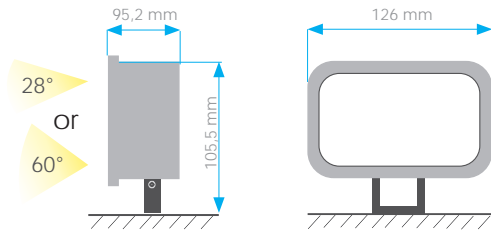

24 W

Ref. 01534
Ref. 01535

Ref. 01743
Ref. 01744

Alimentation Voltage	9-30 VDC
Puissance Power	2500 / 3800 / 4100 / 5200 lm
Couleur Colour	4000 K Blanc neutre 4000 K Neutral white
Matériaux Material	Aluminium + Inox Aluminium + Stainless steel
Indice d'étanchéité Waterproof rating	IP68
Fourni avec Supplied with	50 cm de câble 50 cm cable
Garantie Warranty	2 ans 2 years
Températures supportées Withstands temperatures	-40°C à +85°C -40°C to +85°C

36 W

Ref. 01536
Ref. 01537

Ref. 01676
Ref. 01677

43 W

Ref. 01538
Ref. 01539

Ref. 01745
Ref. 01746

	Puissance Power	Angle Angle	Conso. Cons.	Blanc White	Noir Black
	2500 lm	28°	24 W	01534	01743
	2500 lm	60°	24 W	01535	01744
	3800 lm	28°	36 W	01536	01676
	3800 lm	60°	36 W	01537	01677
	4100 lm	28°	43 W	01538	01745
	4100 lm	60°	43 W	01539	01746
	5200 lm	28°	55 W	01540	01747
	5200 lm	60°	55 W	01541	01748

55 W

Ref. 01540
Ref. 01541

Ref. 01747
Ref. 01748

Information :

Livré avec 0,5 mètre de câble et gaine thermorétractable adhésive. Longueur de câble supplémentaire disponible en option (ref. 01720).

Information :

Supplied with 0.5 meter of cable + adhesive heat shrink tubing. Additional cable length available as an option (ref. 01720).