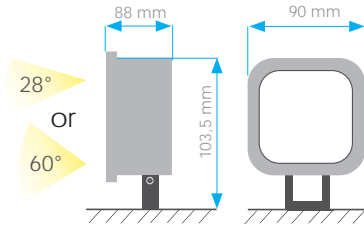

24 W

Ref. 01534
Ref. 01535

Ref. 01743
Ref. 01744

Alimentation Voltage	9-30 VDC
Puissance Power	2500 / 3800 / 4100 / 5200 lm
Couleur Colour	4000 K Blanc neutre 4000 K Neutral white
Matériaux Material	Aluminium + Inox Aluminium + Stainless steel
Indice d'étanchéité Waterproof rating	IP68
Fourni avec Supplied with	50 cm de câble 50 cm cable
Garantie Warranty	2 ans 2 years
Températures supportées Withstands temperatures	-40°C à +85°C -40°C to +85°C

36 W

Ref. 01536
Ref. 01537

Ref. 01676
Ref. 01677

43 W

Ref. 01538
Ref. 01539

Ref. 01745
Ref. 01746

	Puissance Power	Angle Angle	Conso. Cons.	Blanc White	Noir Black
	2500 lm	28°	24 W	01534	01743
	2500 lm	60°	24 W	01535	01744
	3800 lm	28°	36 W	01536	01676
	3800 lm	60°	36 W	01537	01677
	4100 lm	28°	43 W	01538	01745
	4100 lm	60°	43 W	01539	01746
	5200 lm	28°	55 W	01540	01747
	5200 lm	60°	55 W	01541	01748

55 W

Ref. 01540
Ref. 01541

Ref. 01747
Ref. 01748

Information :

Livré avec 0,5 mètre de câble et gaine thermorétractable adhésive. Longueur de câble supplémentaire disponible en option (ref. 01720).

Information :

Supplied with 0.5 meter of cable + adhesive heat shrink tubing. Additional cable length available as an option (ref. 01720).